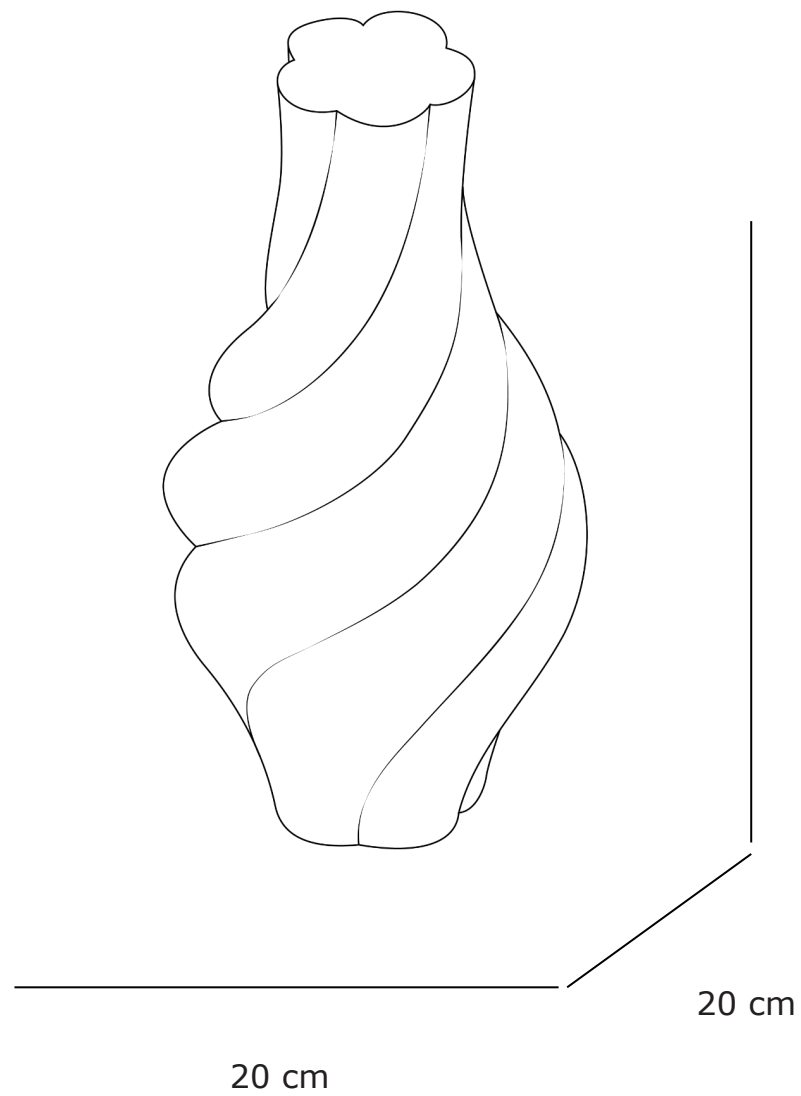

**DIMENSIONS**

20 x 20 x 26 cm

16 x 16 x 27 cm

18 x 18 x 38 cm

**COLORS & TEXTURE**

White

**WEIGHT**

1 kg

**MATERIALS**

Red Clay