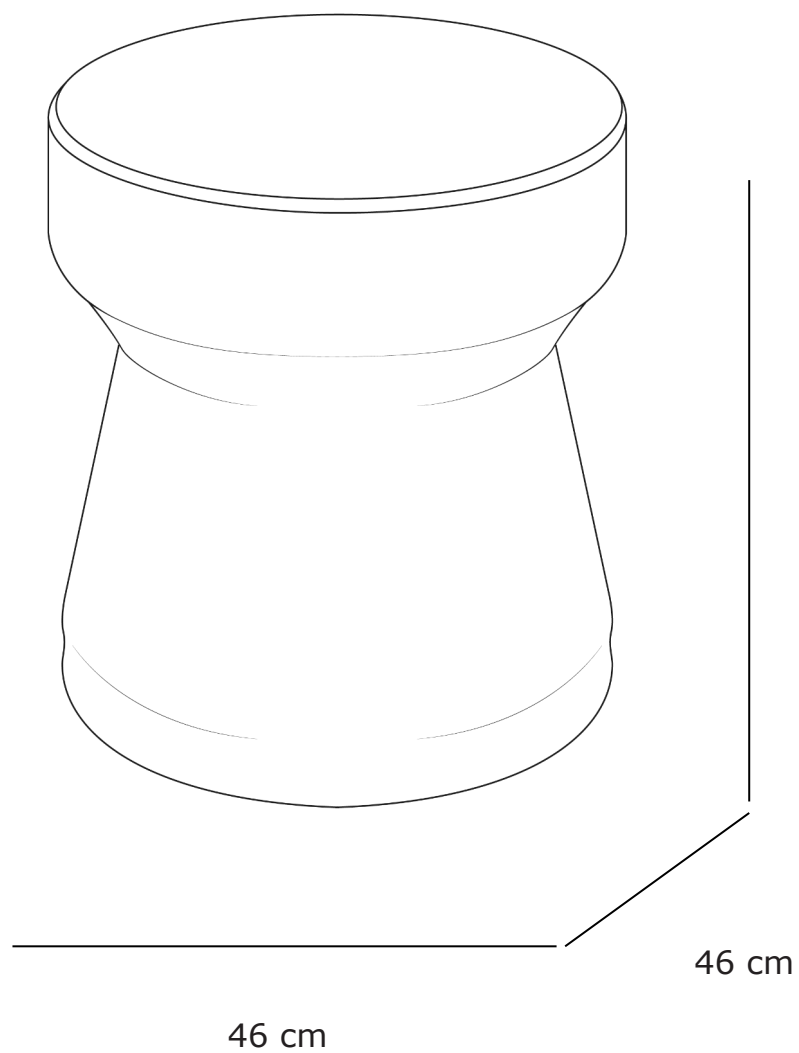

## DIMENSIONS

50 x 46 x 46 cm

## WEIGHT

6,1 kg