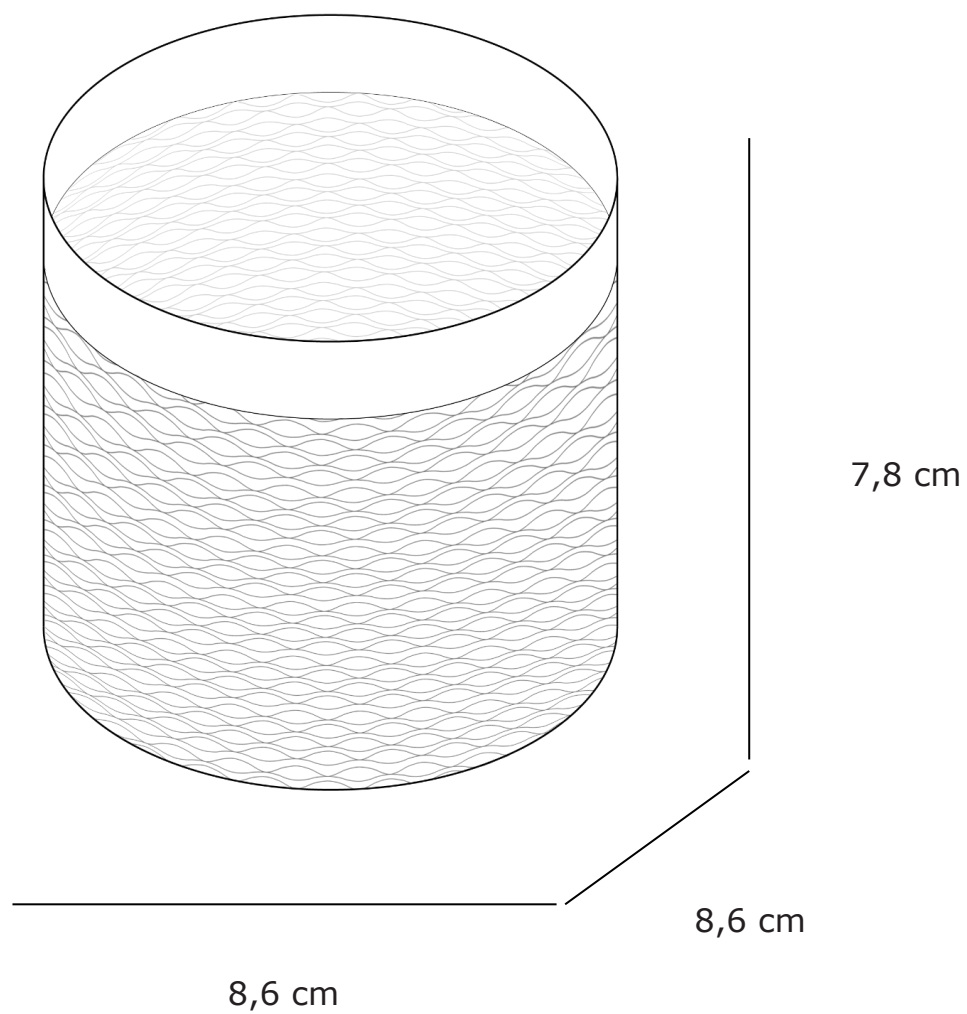

DIMENSIONS

7,8 x 8,6 x 8,6 cm

COLORS & TEXTURE

White

WEIGHT

0,4 kg

MATERIALS

Clay